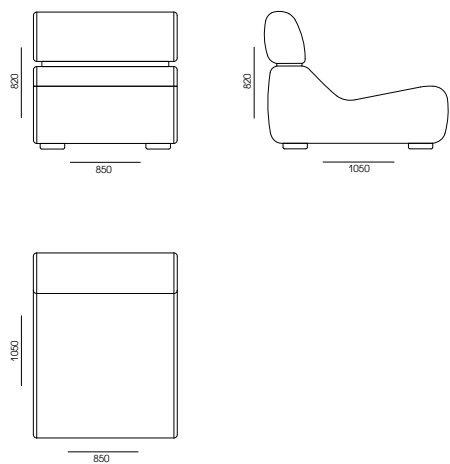

КОНФИГУРАЦИЯ

☐ 85RI-105