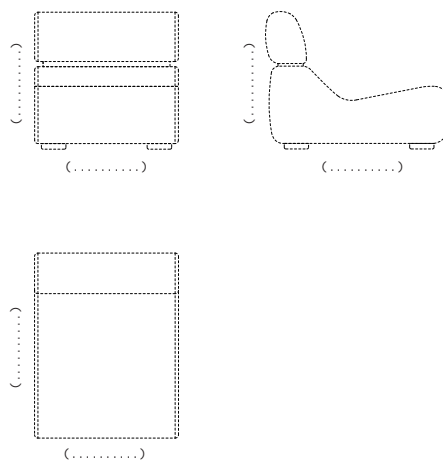

☐ НЕСТАНДАРТНАЯ КОНФИГУРАЦИЯ