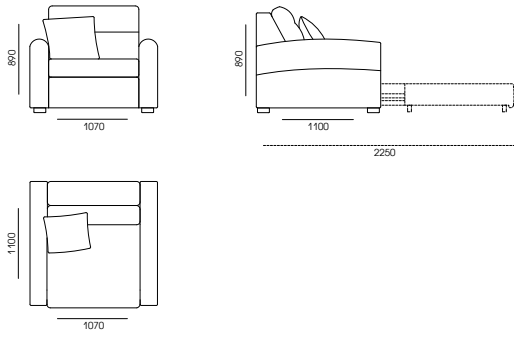

КОНФИГУРАЦИЯ

□ 107SK-110-AA

СТАНДАРТНАЯ КОМПЛЕКТАЦИЯ ПОДУШКАМИ

PD-50-50

□ 190SK-110-AA