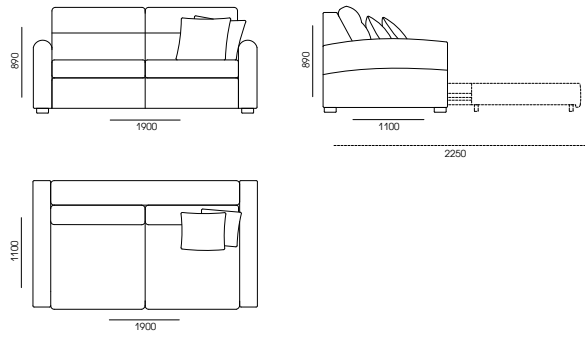

Ниша для белья

Контрастный кант

КОНФИГУРАЦИЯ

□ 107SK-110-AA

СТАНДАРТНАЯ КОМПЛЕКТАЦИЯ ПОДУШКАМИ

PD-50-50

□ 190SK-110-AA

СТАНДАРТНАЯ КОМПЛЕКТАЦИЯ ПОДУШКАМИ