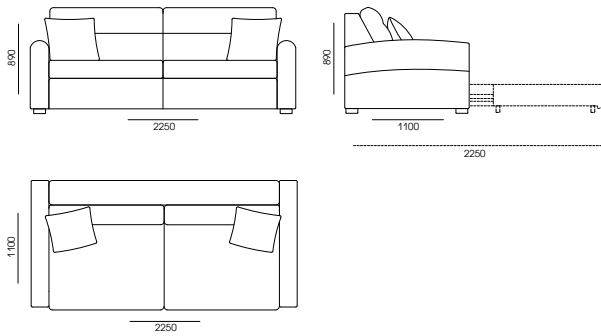

СТАНДАРТНАЯ КОМПЛЕКТАЦИЯ ПОДУШКАМИ

PD-50-50

□ 125SK-110-AB