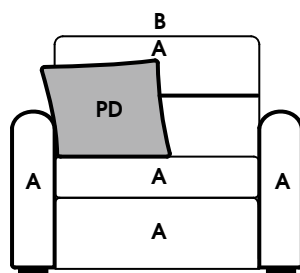

ОБИВОЧНЫЙ МАТЕРИАЛ (ТЕКСТИЛЬ, КОЖА)

☐ ТЕКСТИЛЬ

☐ КОЖА

☐ ЭКОКОЖА

A - КАРКАС, ПОДЛОКОТНИКИ

UF _____

B - КОНТРАСТНЫЙ КАНТ

UF _____

PD - ДЕКОРАТИВНЫЕ ПОДУШКИ

UF 1 _____ **UF 2** _____ **UF 3** _____ **UF 4** _____

ПРИМЕЧАНИЕ

_____
_____
_____