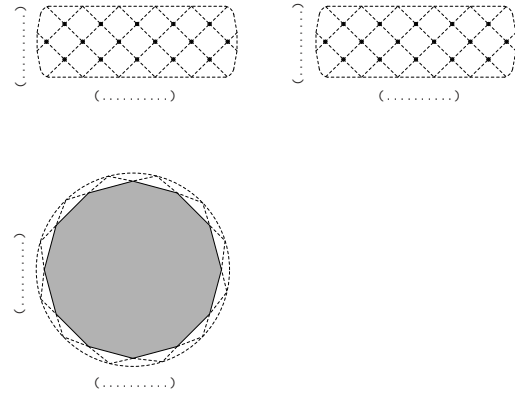

ТЕХНИЧЕСКАЯ ИНФОРМАЦИЯ

Каркас: сосновый брус, березовая фанера класса E1 (Литва)

Столешница: дерево/стекло

Наполнитель: эластичный пенополиуретан

Клей для каркаса: Jowat (Германия)

Клей для пенополиуретана (мягкие части изделия): Saba (Нидерланды)

КОНФИГУРАЦИЯ

□ 127RIT-120

□ НЕСТАНДАРТНАЯ КОНФИГУРАЦИЯ

ОБИВОЧНЫЙ МАТЕРИАЛ (ТЕКСТИЛЬ, КОЖА)

ТЕКСТИЛЬ

КОЖА

ЭКОКОЖА

A - КАРКАС