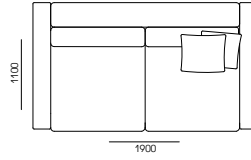

Ниша для белья

Контрастный кант

КОНФИГУРАЦИЯ

□ 107SK-110-AA

СТАНДАРТНАЯ КОМПЛЕКТАЦИЯ ПОДУШКАМИ

PD-50-50

□ 190SK-110-AA

СТАНДАРТНАЯ КОМПЛЕКТАЦИЯ ПОДУШКАМИ