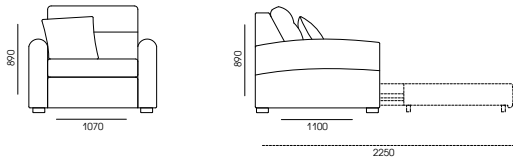

КОНФИГУРАЦИЯ

□ 107SK-110-AA