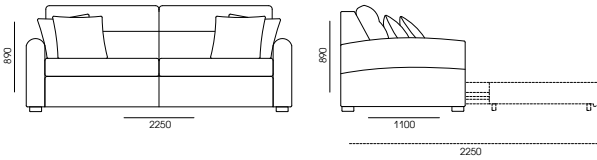

СТАНДАРТНАЯ КОМПЛЕКТАЦИЯ ПОДУШКАМИ

PD-50-50

□ 125SK-110-AB