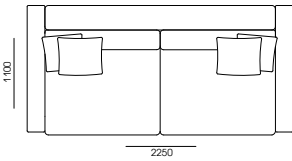

СТАНДАРТНАЯ КОМПЛЕКТАЦИЯ ПОДУШКАМИ

PD-50-50

□ 125SK-110-AB