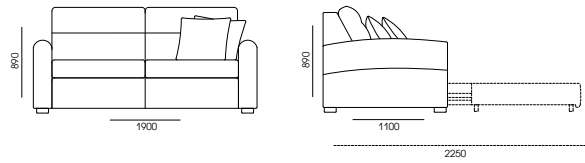

Ниша для белья

Контрастный кант

КОНФИГУРАЦИЯ

□ 107SK-110-AA

СТАНДАРТНАЯ КОМПЛЕКТАЦИЯ ПОДУШКАМИ

PD-50-50

□ 190SK-110-AA

СТАНДАРТНАЯ КОМПЛЕКТАЦИЯ ПОДУШКАМИ