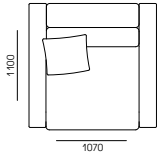

Ниша для белья

Контрастный кант

КОНФИГУРАЦИЯ

□ 107SK-110-AA

СТАНДАРТНАЯ КОМПЛЕКТАЦИЯ ПОДУШКАМИ

PD-50-50

□ 190SK-110-AA

СТАНДАРТНАЯ КОМПЛЕКТАЦИЯ ПОДУШКАМИ