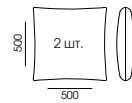

СТАНДАРТНАЯ КОМПЛЕКТАЦИЯ ПОДУШКАМИ

PD-50-50