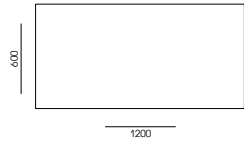

КОНФИГУРАЦИЯ

☐ 120CO-60