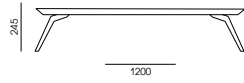

ТЕХНИЧЕСКАЯ ИНФОРМАЦИЯ

Столешница: фанера, шпон ясеня

Опоры: металл

КОНФИГУРАЦИЯ

120CO-60

НЕСТАНДАРТНАЯ КОНФИГУРАЦИЯ

A

A - СТОЛЕШНИЦА