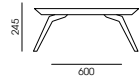

ТЕХНИЧЕСКАЯ ИНФОРМАЦИЯ

Столешница: фанера, шпон ясеня

Опоры: металл

КОНФИГУРАЦИЯ

120CO-60

НЕСТАНДАРТНАЯ КОНФИГУРАЦИЯ

A

A - СТОЛЕШНИЦА