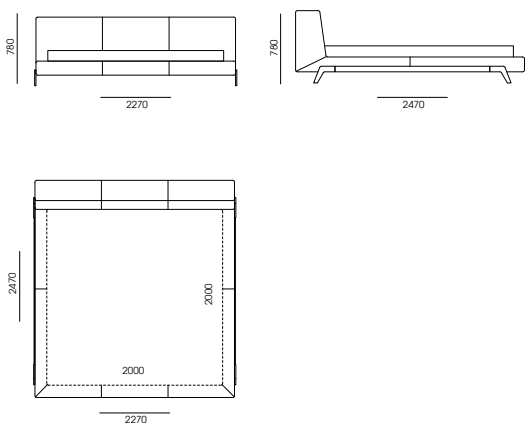

Клей для каркаса: Jowat (Германия)

Клей для пенополиуретана (мягкие части изделия): Saba (Нидерланды)

КОНФИГУРАЦИЯ

□ 187ET-247

□ 207ET-247

□ 227ET-247

□ НЕСТАНДАРТНАЯ КОНФИГУРАЦИЯ

ОБИВОЧНЫЙ МАТЕРИАЛ (ТЕКСТИЛЬ, КОЖА)