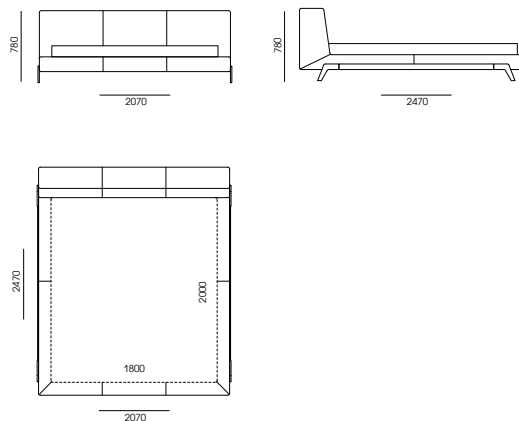

Клей для каркаса: Jowat (Германия)

Клей для пенополиуретана (мягкие части изделия): Saba (Нидерланды)

КОНФИГУРАЦИЯ

□ 187ET-247

□ 207ET-247

□ 227ET-247

□ НЕСТАНДАРТНАЯ КОНФИГУРАЦИЯ

ОБИВОЧНЫЙ МАТЕРИАЛ (ТЕКСТИЛЬ, КОЖА)