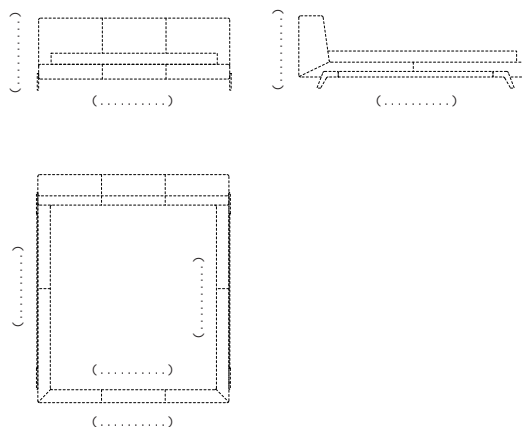

Клей для каркаса: Jowat (Германия)

Клей для пенополиуретана (мягкие части изделия): Saba (Нидерланды)

КОНФИГУРАЦИЯ

□ 187ET-247

□ 207ET-247

□ 227ET-247

□ НЕСТАНДАРТНАЯ КОНФИГУРАЦИЯ

ОБИВОЧНЫЙ МАТЕРИАЛ (ТЕКСТИЛЬ, КОЖА)