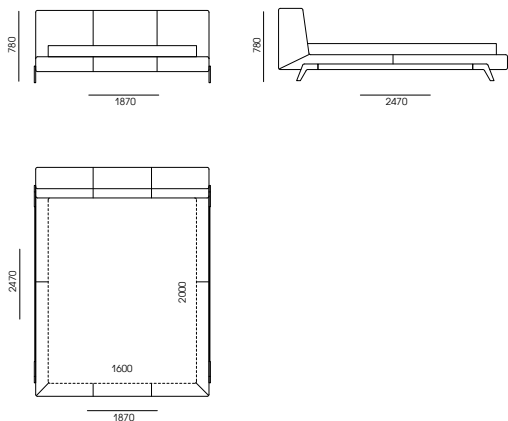

КОНФИГУРАЦИЯ

□ 187ET-247