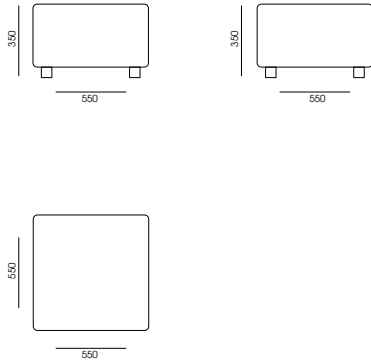

КОНФИГУРАЦИЯ

☐ 55PU-55-ONE