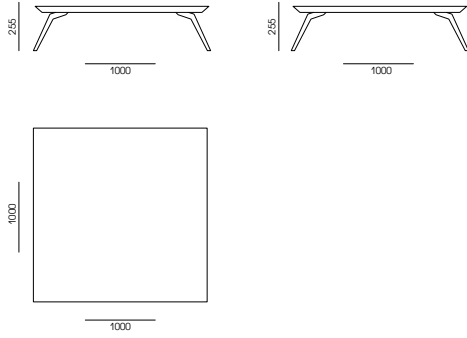

Стильный журнальный столик QUADRO станет отличным дополнением для современного интерьера. Красивая столешница, шпонированная натуральным ясенем, и оригинальные металлические опоры, превращают столик в особенный аксессуар. Без сомнений, такой предмет мебели добавит в интерьер завершающий акцент.

ТЕХНИЧЕСКАЯ ИНФОРМАЦИЯ

Столешница: фанера, шпон ясеня

Опоры: металл

КОНФИГУРАЦИЯ

100QU-100

НЕСТАНДАРТНАЯ КОНФИГУРАЦИЯ

A - СТОЛЕШНИЦА

C _____