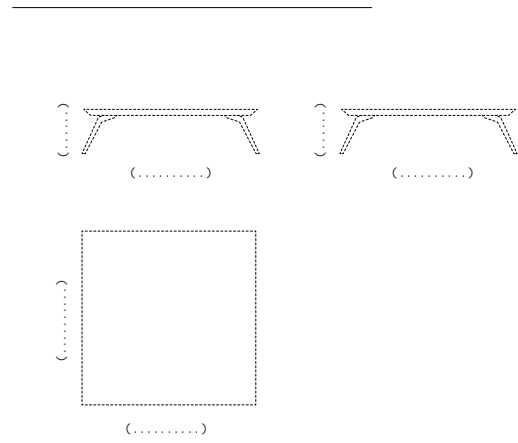

ТЕХНИЧЕСКАЯ ИНФОРМАЦИЯ

Столешница: фанера, шпон ясеня

Опоры: металл

КОНФИГУРАЦИЯ

100QU-100

НЕСТАНДАРТНАЯ КОНФИГУРАЦИЯ

A - СТОЛЕШНИЦА

C _____