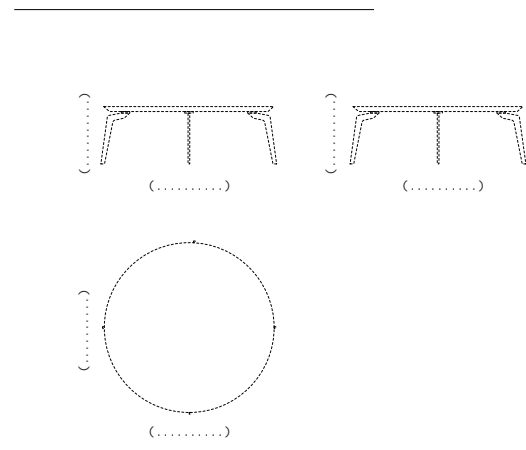

#### ТЕХНИЧЕСКАЯ ИНФОРМАЦИЯ

---

**Столешница:** фанера, шпон ясеня

**Опоры:** металл

КОНФИГУРАЦИЯ

120SPH-120

НЕСТАНДАРТНАЯ КОНФИГУРАЦИЯ

A - СТОЛЕШНИЦА