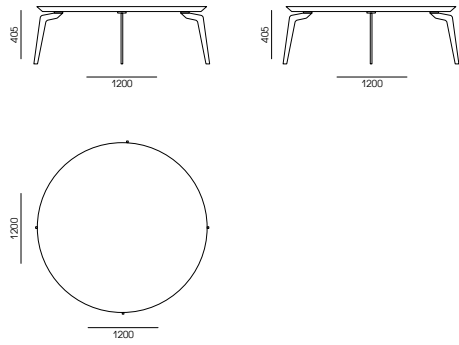

#### ТЕХНИЧЕСКАЯ ИНФОРМАЦИЯ

---

**Столешница:** фанера, шпон ясеня

**Опоры:** металл

КОНФИГУРАЦИЯ

120SPH-120

НЕСТАНДАРТНАЯ КОНФИГУРАЦИЯ

A - СТОЛЕШНИЦА