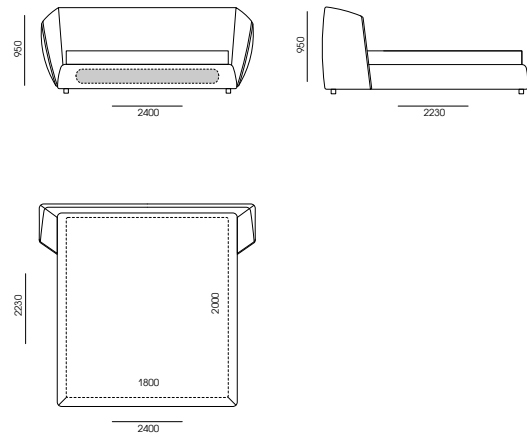

**Опоры (ножки):** пластик

**Клей для каркаса:** Jowat (Германия)

**Клей для пенополиуретана (мягкие части изделия):** Saba (Нидерланды)

КОНФИГУРАЦИЯ

- 220TN-223
- 220TN-223/SB Ниша для белья

- 240TN-223
- 240TN-223/SB Ниша для белья