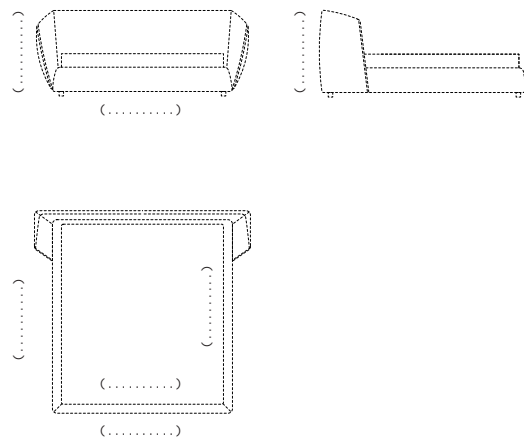

- ☐ НЕСТАНДАРТНАЯ КОНФИГУРАЦИЯ