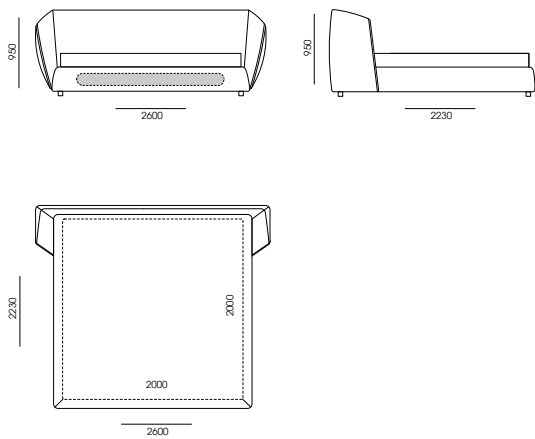

- ☐ 260TN-223
- ☐ 260TN-223/SB Ниша для белья