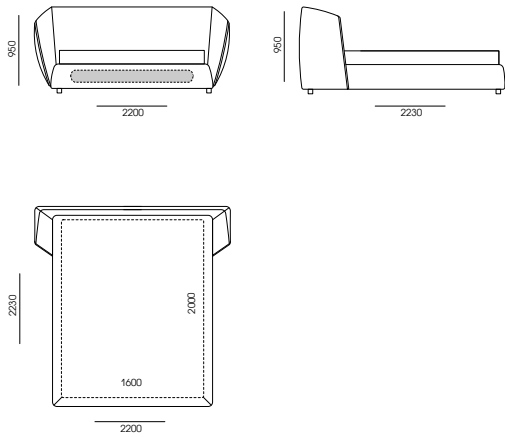

КОНФИГУРАЦИЯ

- ☐ 220TN-223
- ☐ 220TN-223/SB Ниша для белья