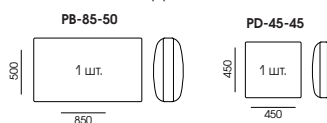

СТАНДАРТНАЯ КОМПЛЕКТАЦИЯ ПОДУШКАМИ