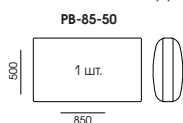

СТАНДАРТНАЯ КОМПЛЕКТАЦИЯ ПОДУШКАМИ