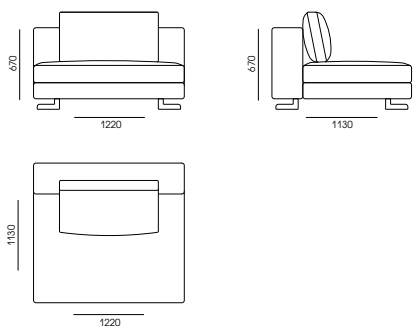

Уровень мягкости и эластичности сидений: повышенный SS/Medium

Опоры (ножки): металл

Клей для каркаса: Jowat (Германия)

Клей для пенополиуретана (мягкие части изделия): Saba (Нидерланды)

КОНФИГУРАЦИЯ

□ 122CO-113-AN