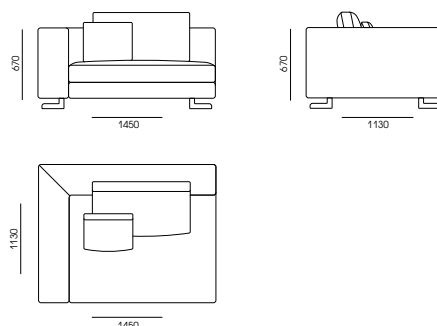

СТАНДАРТНАЯ КОМПЛЕКТАЦИЯ ПОДУШКАМИ

□ 145CO-113-AR