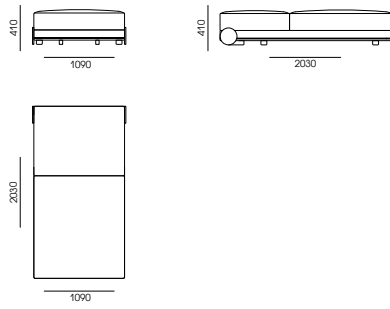

КОНФИГУРАЦИЯ

□ 100PO-200

СТАНДАРТНАЯ КОМПЛЕКТАЦИЯ ПОДУШКАМИ

□ 150PO-200