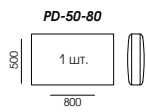

СТАНДАРТНАЯ КОМПЛЕКТАЦИЯ ПОДУШКАМИ