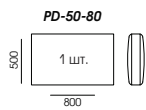

СТАНДАРТНАЯ КОМПЛЕКТАЦИЯ ПОДУШКАМИ