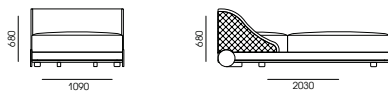

КОНФИГУРАЦИЯ

□ 100PO-200/H