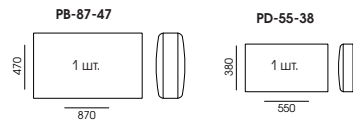

СТАНДАРТНАЯ КОМПЛЕКТАЦИЯ ПОДУШКАМИ