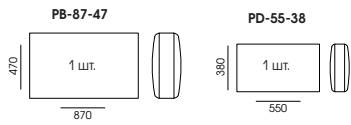

СТАНДАРТНАЯ КОМПЛЕКТАЦИЯ ПОДУШКАМИ