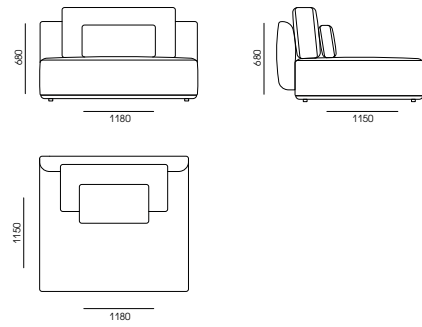

□ 118SM-115-AN/L

СТАНДАРТНАЯ КОМПЛЕКТАЦИЯ ПОДУШКАМИ