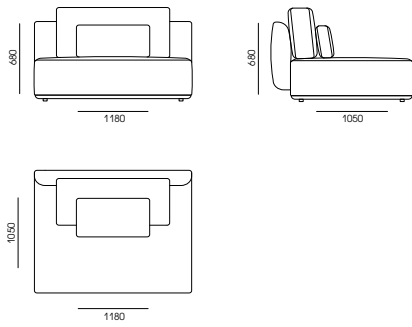

Уровень мягкости и эластичности сидений: повышенный SS/Medium

Опоры (ножки): дерево МДФ

Клей для каркаса: Jowat (Германия)

Клей для пенополиуретана (мягкие части изделия): Saba (Нидерланды)

КОНФИГУРАЦИЯ

□ 118SM-105-AN